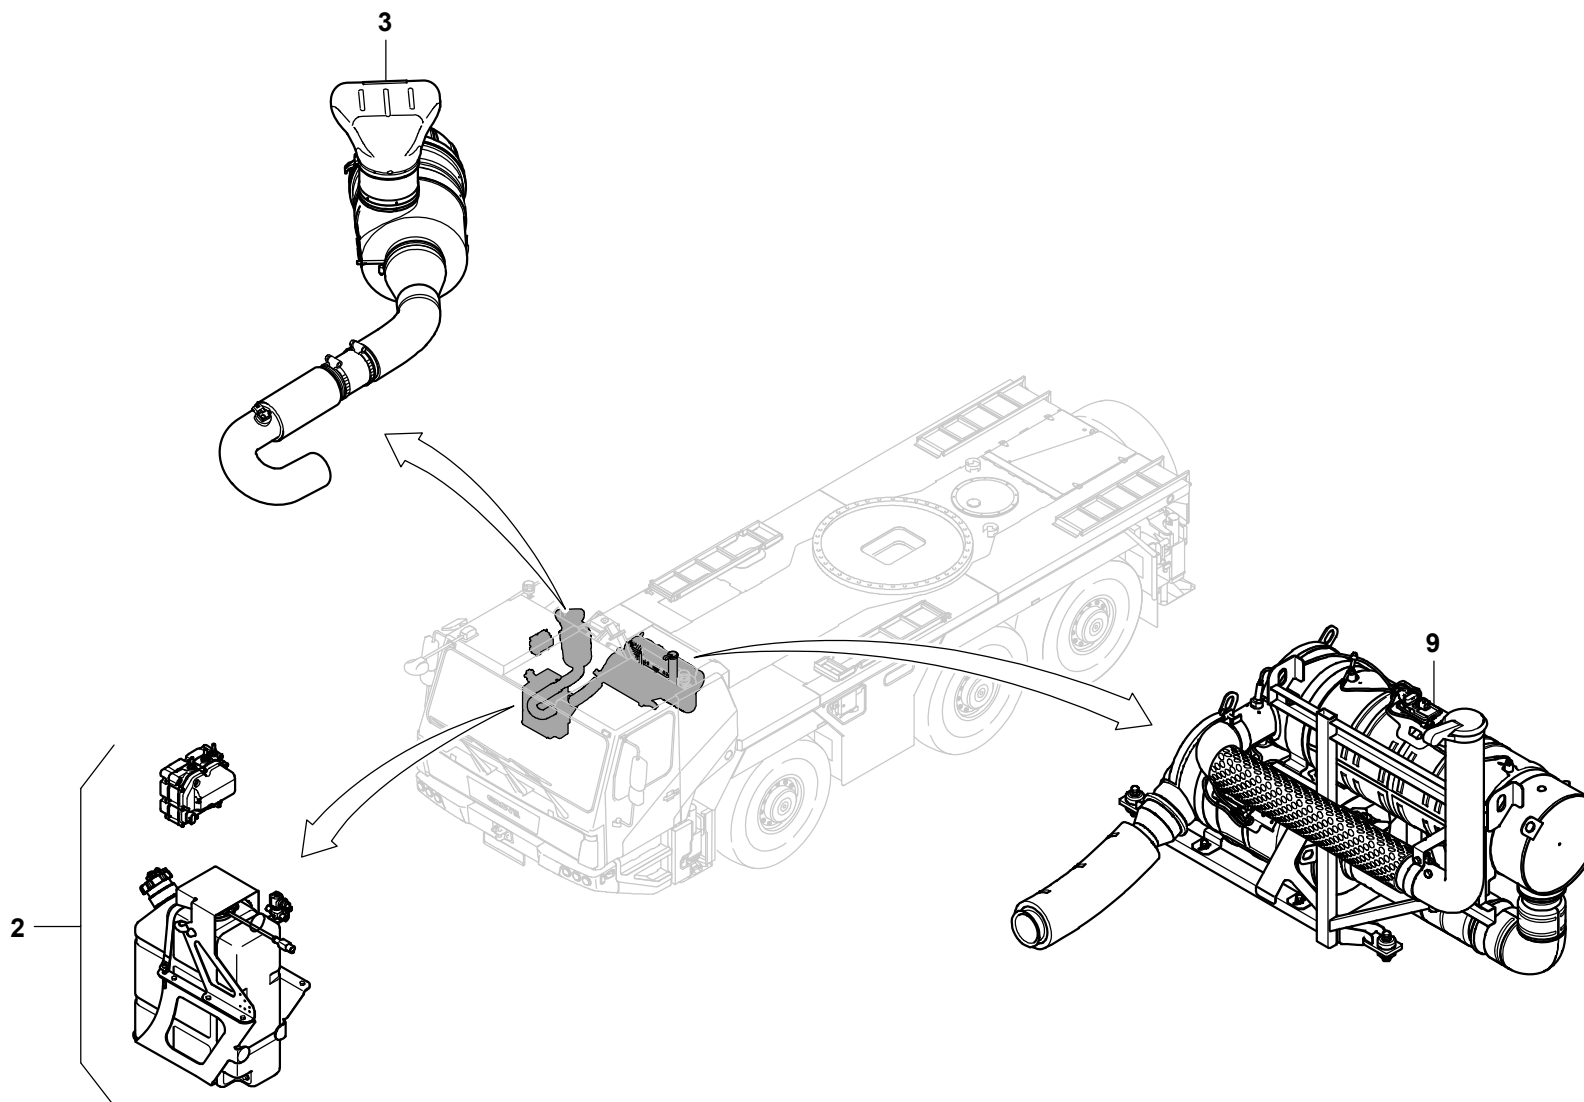

GROVE

T4F ANTRIEB UNTERWAGEN 6X4
T4F DRIVE UNIT FOR CHASSIS FRAME 6X4

BILDTAFEL
PICTORIAL DISPLAY

GMK3060

02.18

4169639-ETL E

3/4