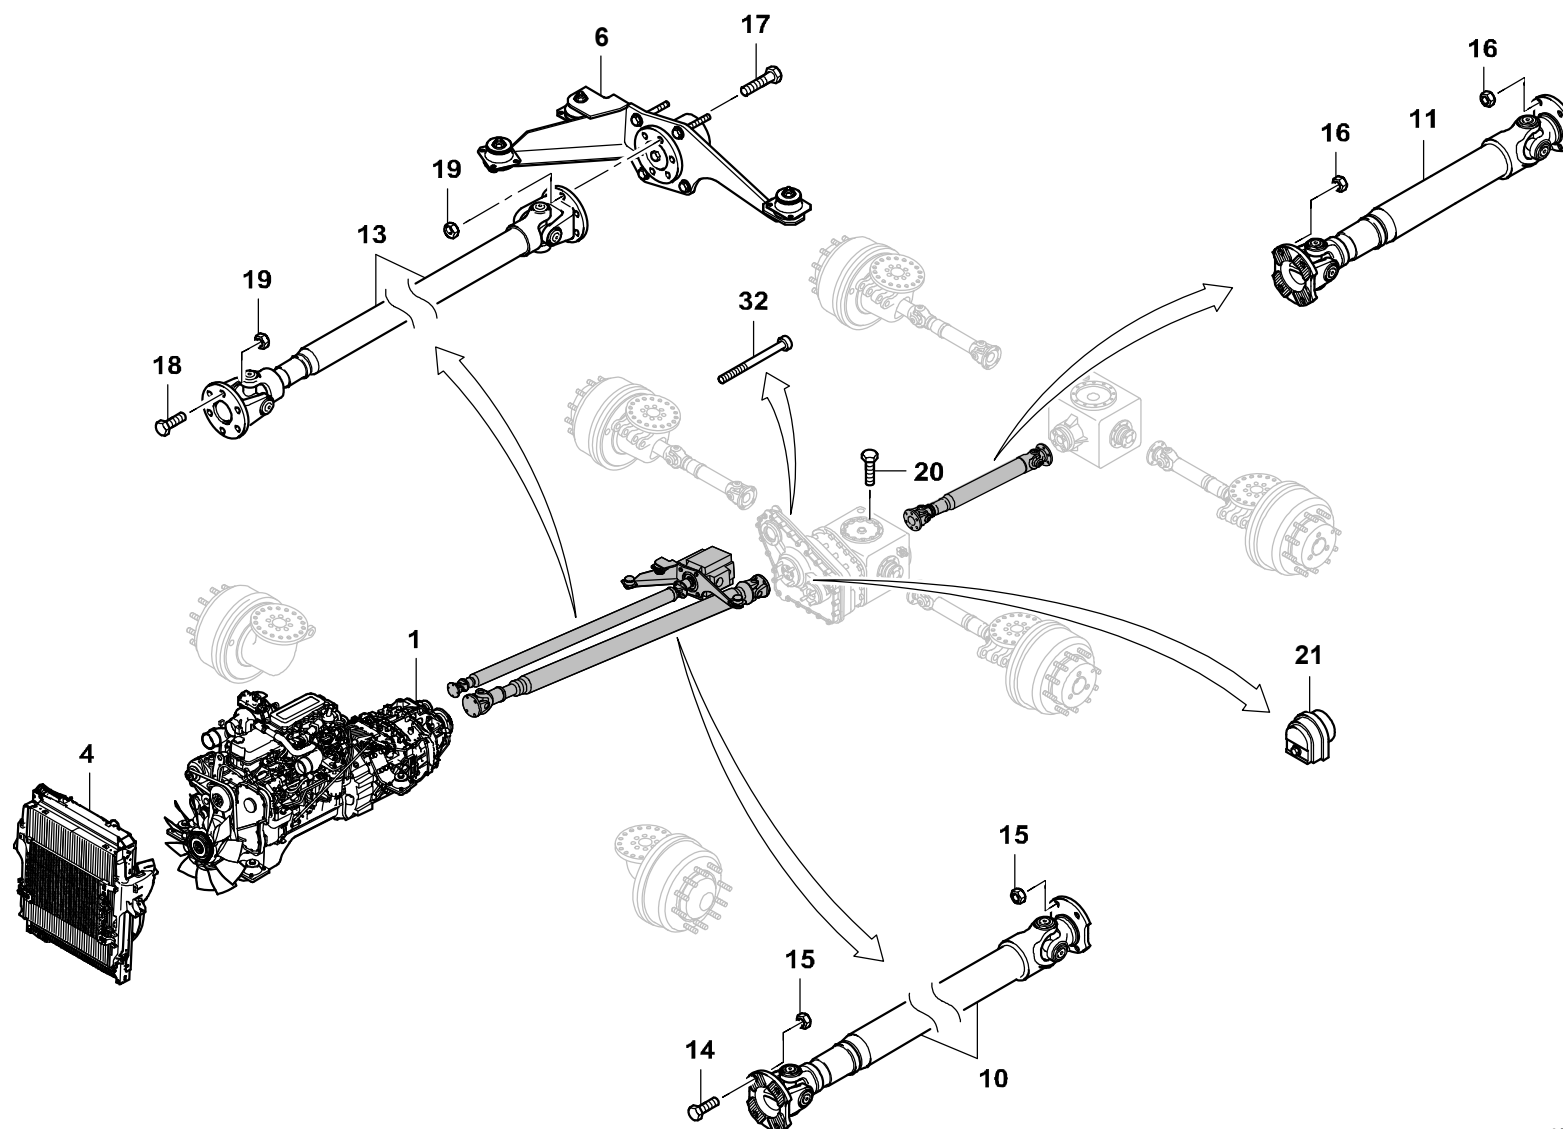

**GROVE**

T4F ANTRIEB UNTERWAGEN 6X4  
T4F DRIVE UNIT FOR CHASSIS FRAME 6X4

BILDTAFEL  
PICTORIAL DISPLAY

02.18

**4169639-ETL E**

1/4

**GMK3060**

**GROVE**

T4F ANTRIEB UNTERWAGEN 6X4  
T4F DRIVE UNIT FOR CHASSIS FRAME 6X4

BILDTAFEL  
PICTORIAL DISPLAY

**GMK3060**

02.18

**4169639-ETL E**

2/4

**GROVE**

T4F ANTRIEB UNTERWAGEN 6X4  
T4F DRIVE UNIT FOR CHASSIS FRAME 6X4

BILDTAFEL  
PICTORIAL DISPLAY

**GMK3060**

02.18

**4169639-ETL E**

3/4

**GROVE**T4F ANTRIEB UNTERWAGEN 6X4  
T4F DRIVE UNIT FOR CHASSIS FRAME 6X4BILDTAFEL  
PICTORIAL DISPLAY**GMK3060**

02.18

**4169639-ETL E**

4/4