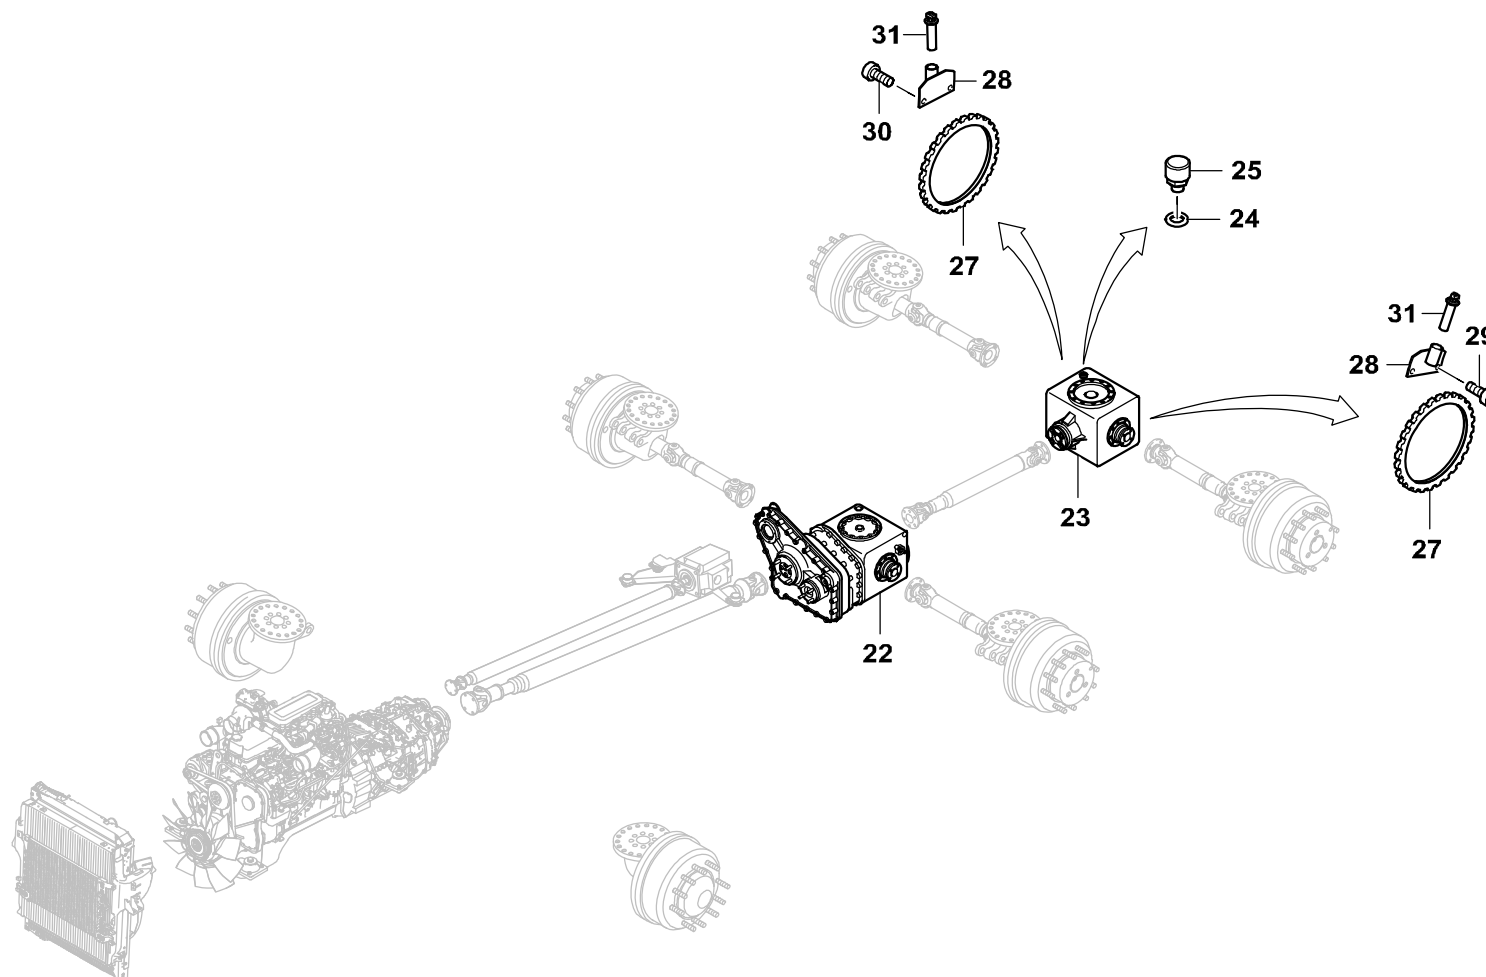

**GROVE**

T4F ANTRIEB UNTERWAGEN 6X4  
T4F DRIVE UNIT FOR CHASSIS FRAME 6X4

BILDTAFEL  
PICTORIAL DISPLAY

02.18

**4169639-ETL E**

1/4

**GMK3060**

**GROVE**

T4F ANTRIEB UNTERWAGEN 6X4  
T4F DRIVE UNIT FOR CHASSIS FRAME 6X4

BILDTAFEL  
PICTORIAL DISPLAY

**GMK3060**

02.18

**4169639-ETL E**

2/4

**GROVE**

T4F ANTRIEB UNTERWAGEN 6X4  
T4F DRIVE UNIT FOR CHASSIS FRAME 6X4

BILDTAFEL  
PICTORIAL DISPLAY

**GMK3060**

02.18

**4169639-ETL E**

3/4

**GROVE**T4F ANTRIEB UNTERWAGEN 6X4  
T4F DRIVE UNIT FOR CHASSIS FRAME 6X4BILDTAFEL  
PICTORIAL DISPLAY**GMK3060**

02.18

**4169639-ETL E**

4/4